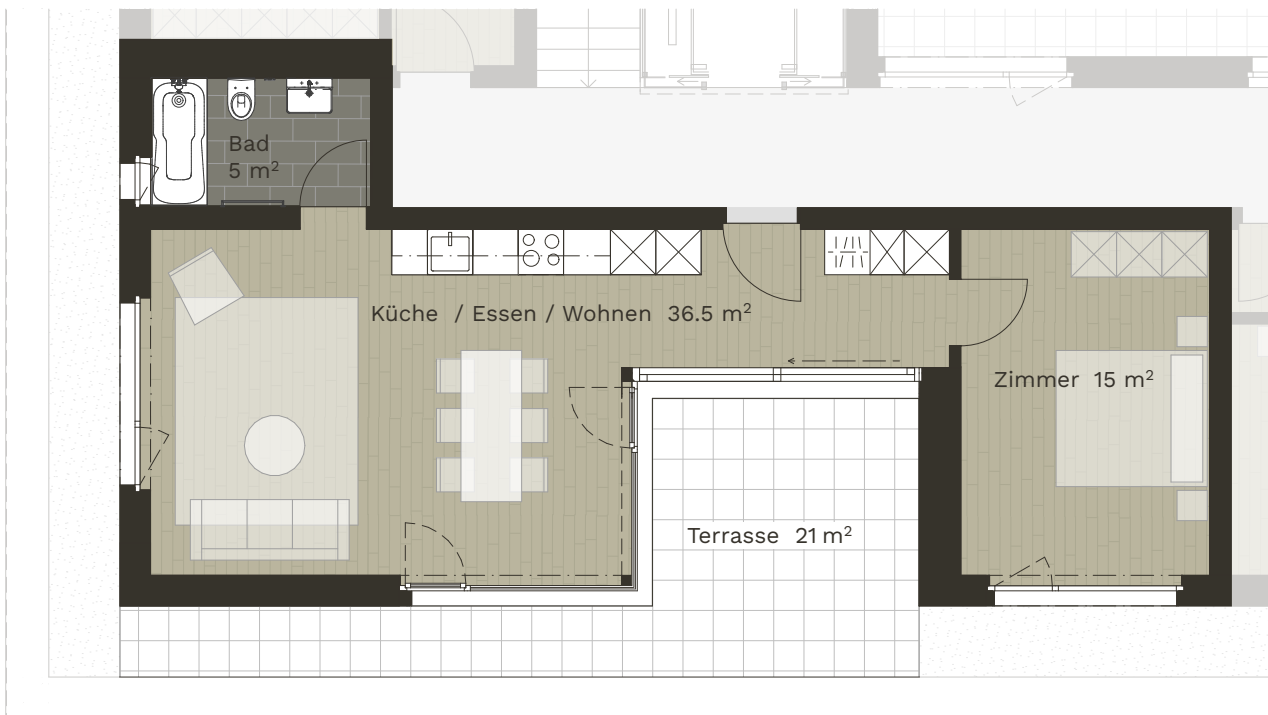

wyler39

Wohnungs- bezeichnung

Wylerringstrasse 39

Attika

Wohnung Nr. 4.02

Raum
Raumfläche

2.5 Zimmerwohnung
56.5 m² + 21 m² Terrasse

Bauherren