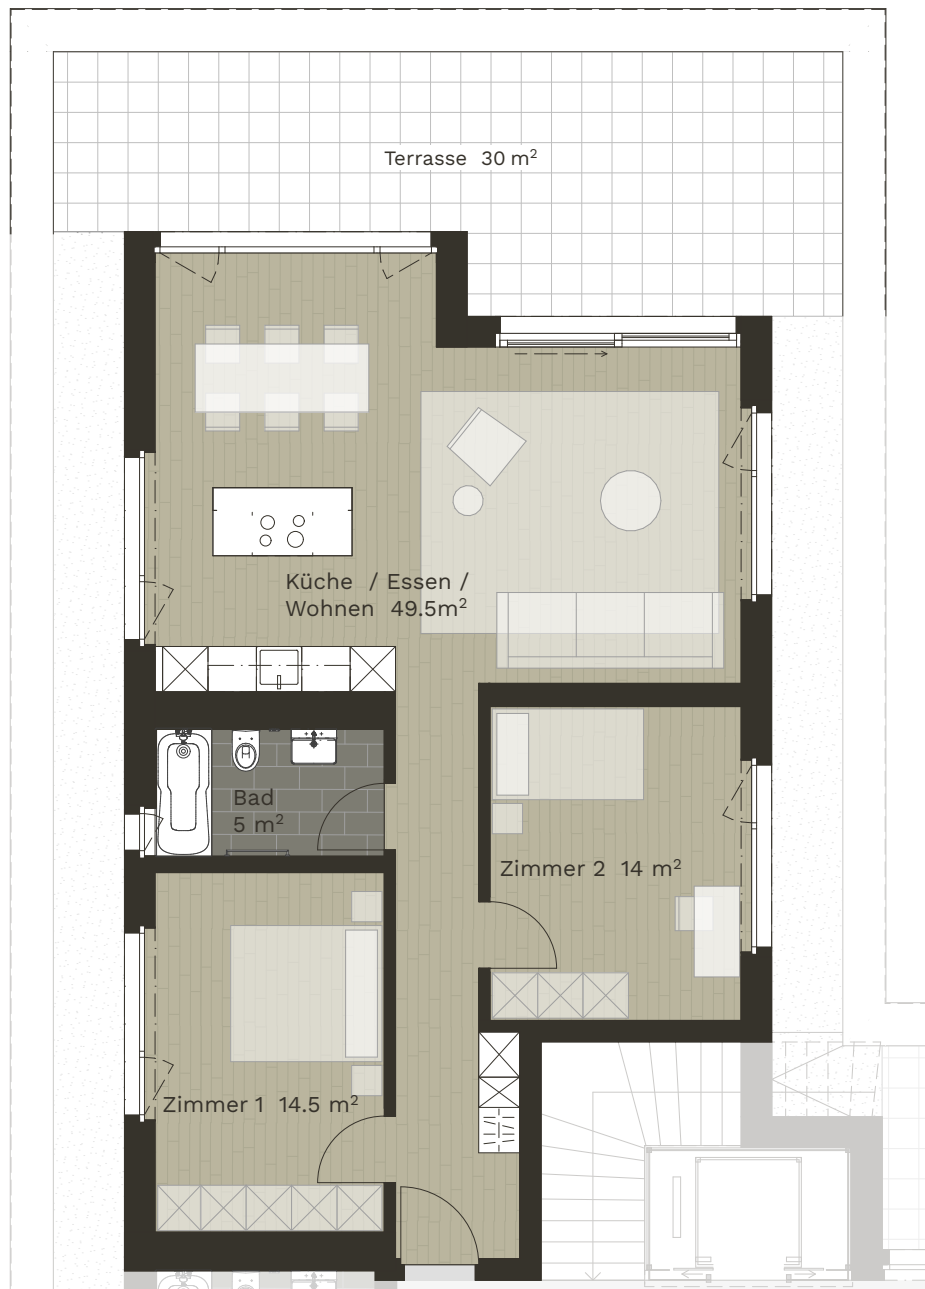

wyler39

Wohnungs-
bezeichnung

Wylerringstrasse 39

Attika

Wohnung Nr. 4.03

Raum
Raumfläche

3.5 Zimmerwohnung
83 m² + 30 m² Terrasse

Bauherren